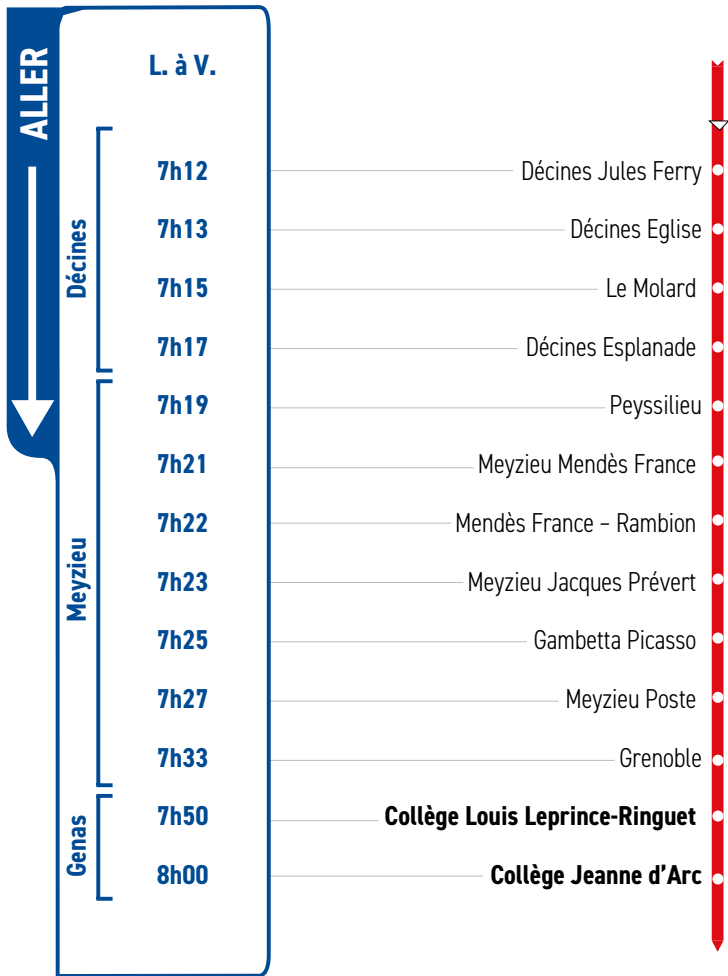

HORAIRES

Du 4 septembre 2023 au 5 juillet 2024

LIGNE

- DÉCINES
- MEYZIEU
- GENAS
- COLLÈGE
JEANNE D'ARC
- COLLÈGE LOUIS
LEPRINCE RINGUET

Un problème météo, un incident technique
sur une ligne Junior Direct ?
Vous êtes informés en temps réel par SMS.

Inscrivez-vous sur l'espace
« Mon TCL » sur [tcl.fr](https://www.tcl.fr).

SYTRAL
MOBILITÉS

		Retour A		
		L. M. J. V.	Me	
•	Meyzieu Grand Large	17h00	12h41	Meyzieu
•	Meyzieu - Parc du Grand Large	16h57	12h38	
•	Mont Joyeux	16h56	12h37	
•	Charcot	16h55	12h36	
•	Frédéric Mistral	16h54	12h35	
•	Verdun-Victor Hugo	16h53	12h34	
•	Meyzieu Gare Libération	16h50	12h32	
•	Vacher	16h49	12h31	
•	Dauphiné - Berlioz	16h44	12h28	
•	Grenoble	16h42	12h26	
•	Collège Jeanne d'Arc	16h35	12h20	Genas
•	Collège Louis Leprince Ringuet	16h10	12h10	

	Retour B		
	L. M. J. V.	Me	
• Décines Jules Ferry	17h06	12h49	} Décines
• Décines Eglise	17h05	12h48	
• Le Molard	17h02	12h45	
• Décines Esplanade	17h00	12h43	
• Peyssillieu	16h57	12h40	} Meyzieu
• Meyzieu Mendès France	16h55	12h38	
• Mendès France - Rambion	16h54	12h37	
• Meyzieu Jacques Prévert	16h53	12h36	
• Gambetta - Picasso	16h51	12h34	
• Meyzieu Bascule	16h50	12h33	
• Meyzieu Poste	16h49	12h32	} Genas
• Place Burignat	16h47	12h30	
• Collège Jeanne d'Arc	16h35	12h20	
• Collège Louis Leprince Ringuet	16h10	12h10	

RETOUR